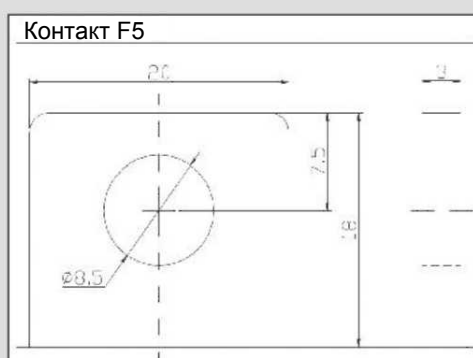

Контакты

Более подробная информация предоставляется по запросу