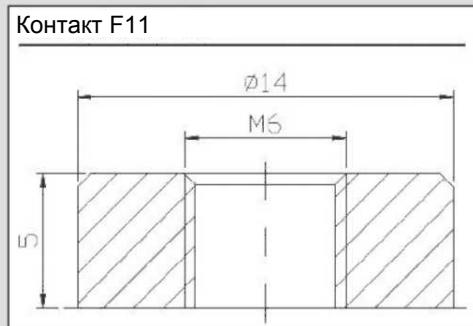

Контакты

Более подробная информация предоставляется по запросу