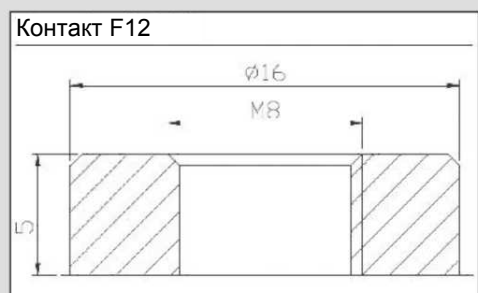

Контакты

Более подробная информация предоставляется по запросу