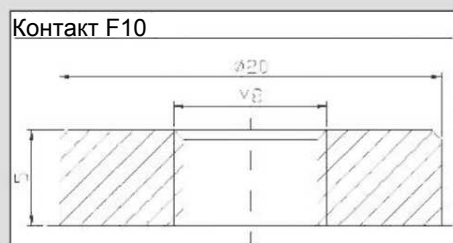

Контакты

Более подробная информация предоставляется по запросу