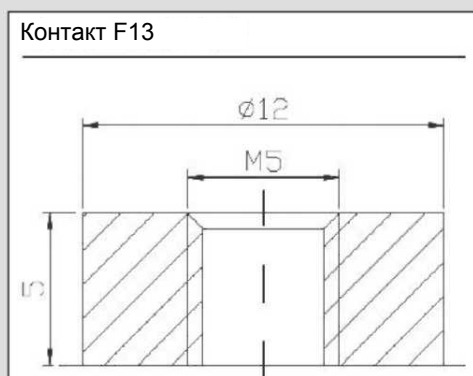

Контакты

Более подробная информация предоставляется по запросу