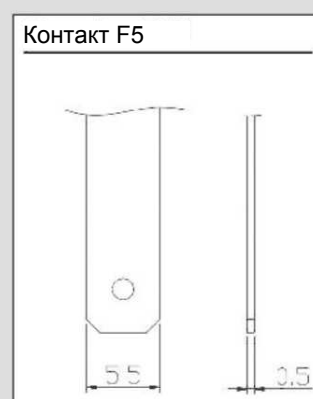

Контакты

Более подробная информация предоставляется по запросу