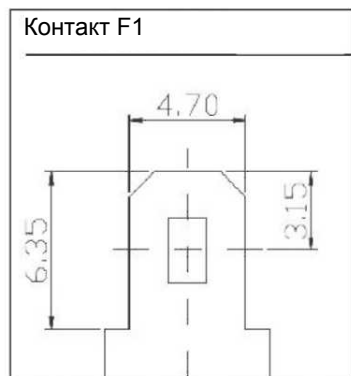

Контакты

Более подробная информация предоставляется по запросу