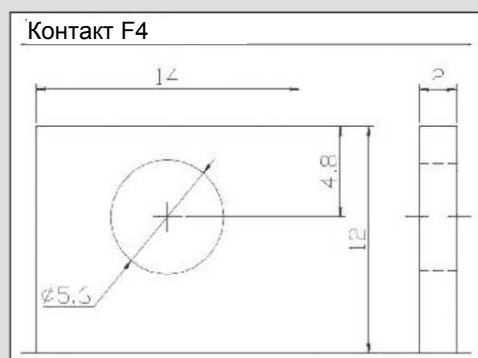

Контакты

Более подробная информация предоставляется по запросу