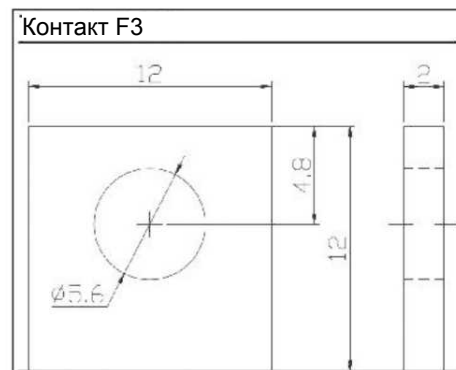

Контакты

Более подробная информация предоставляется по запросу