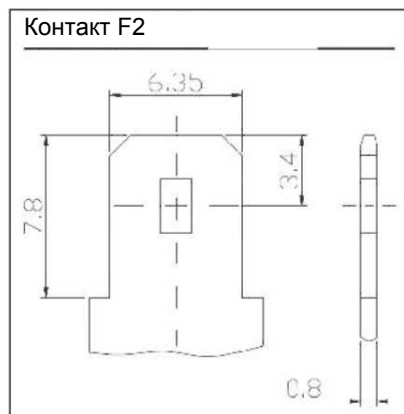

Контакты

Более подробная информация предоставляется по запросу